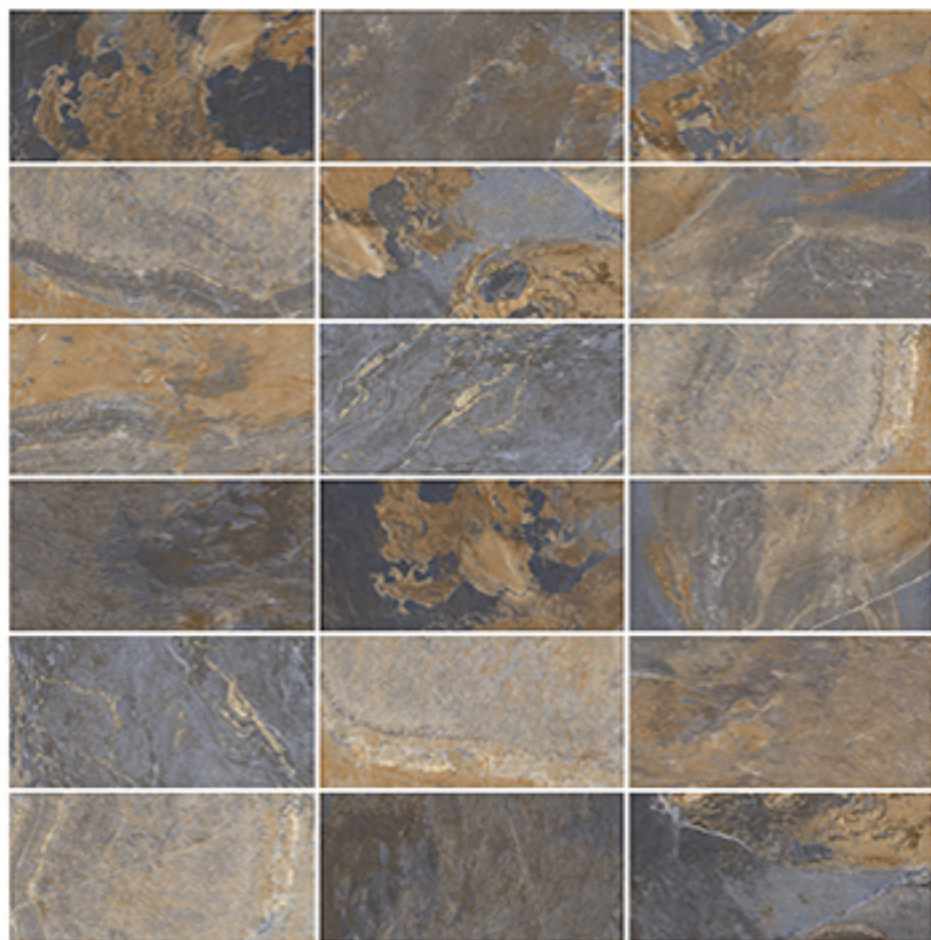

Pierre de Bali

Pierre de Bali

Pierre de Bali

Gamberi Ceramiche s.r.l.

Pierre de Bali 30x60

 G Bla
GL  R10  8,5mm

Pierre de Bali 30x60

| DESCRIZIONE | FORMATO | MQ/SC | SC/PL | MQ/PL | KG/PL |
|----------------|---------|-------|-------|-------|-------|
| PIERRE DE BALI | 30X60 | 1,49 | 40 | 59,60 | 960 |