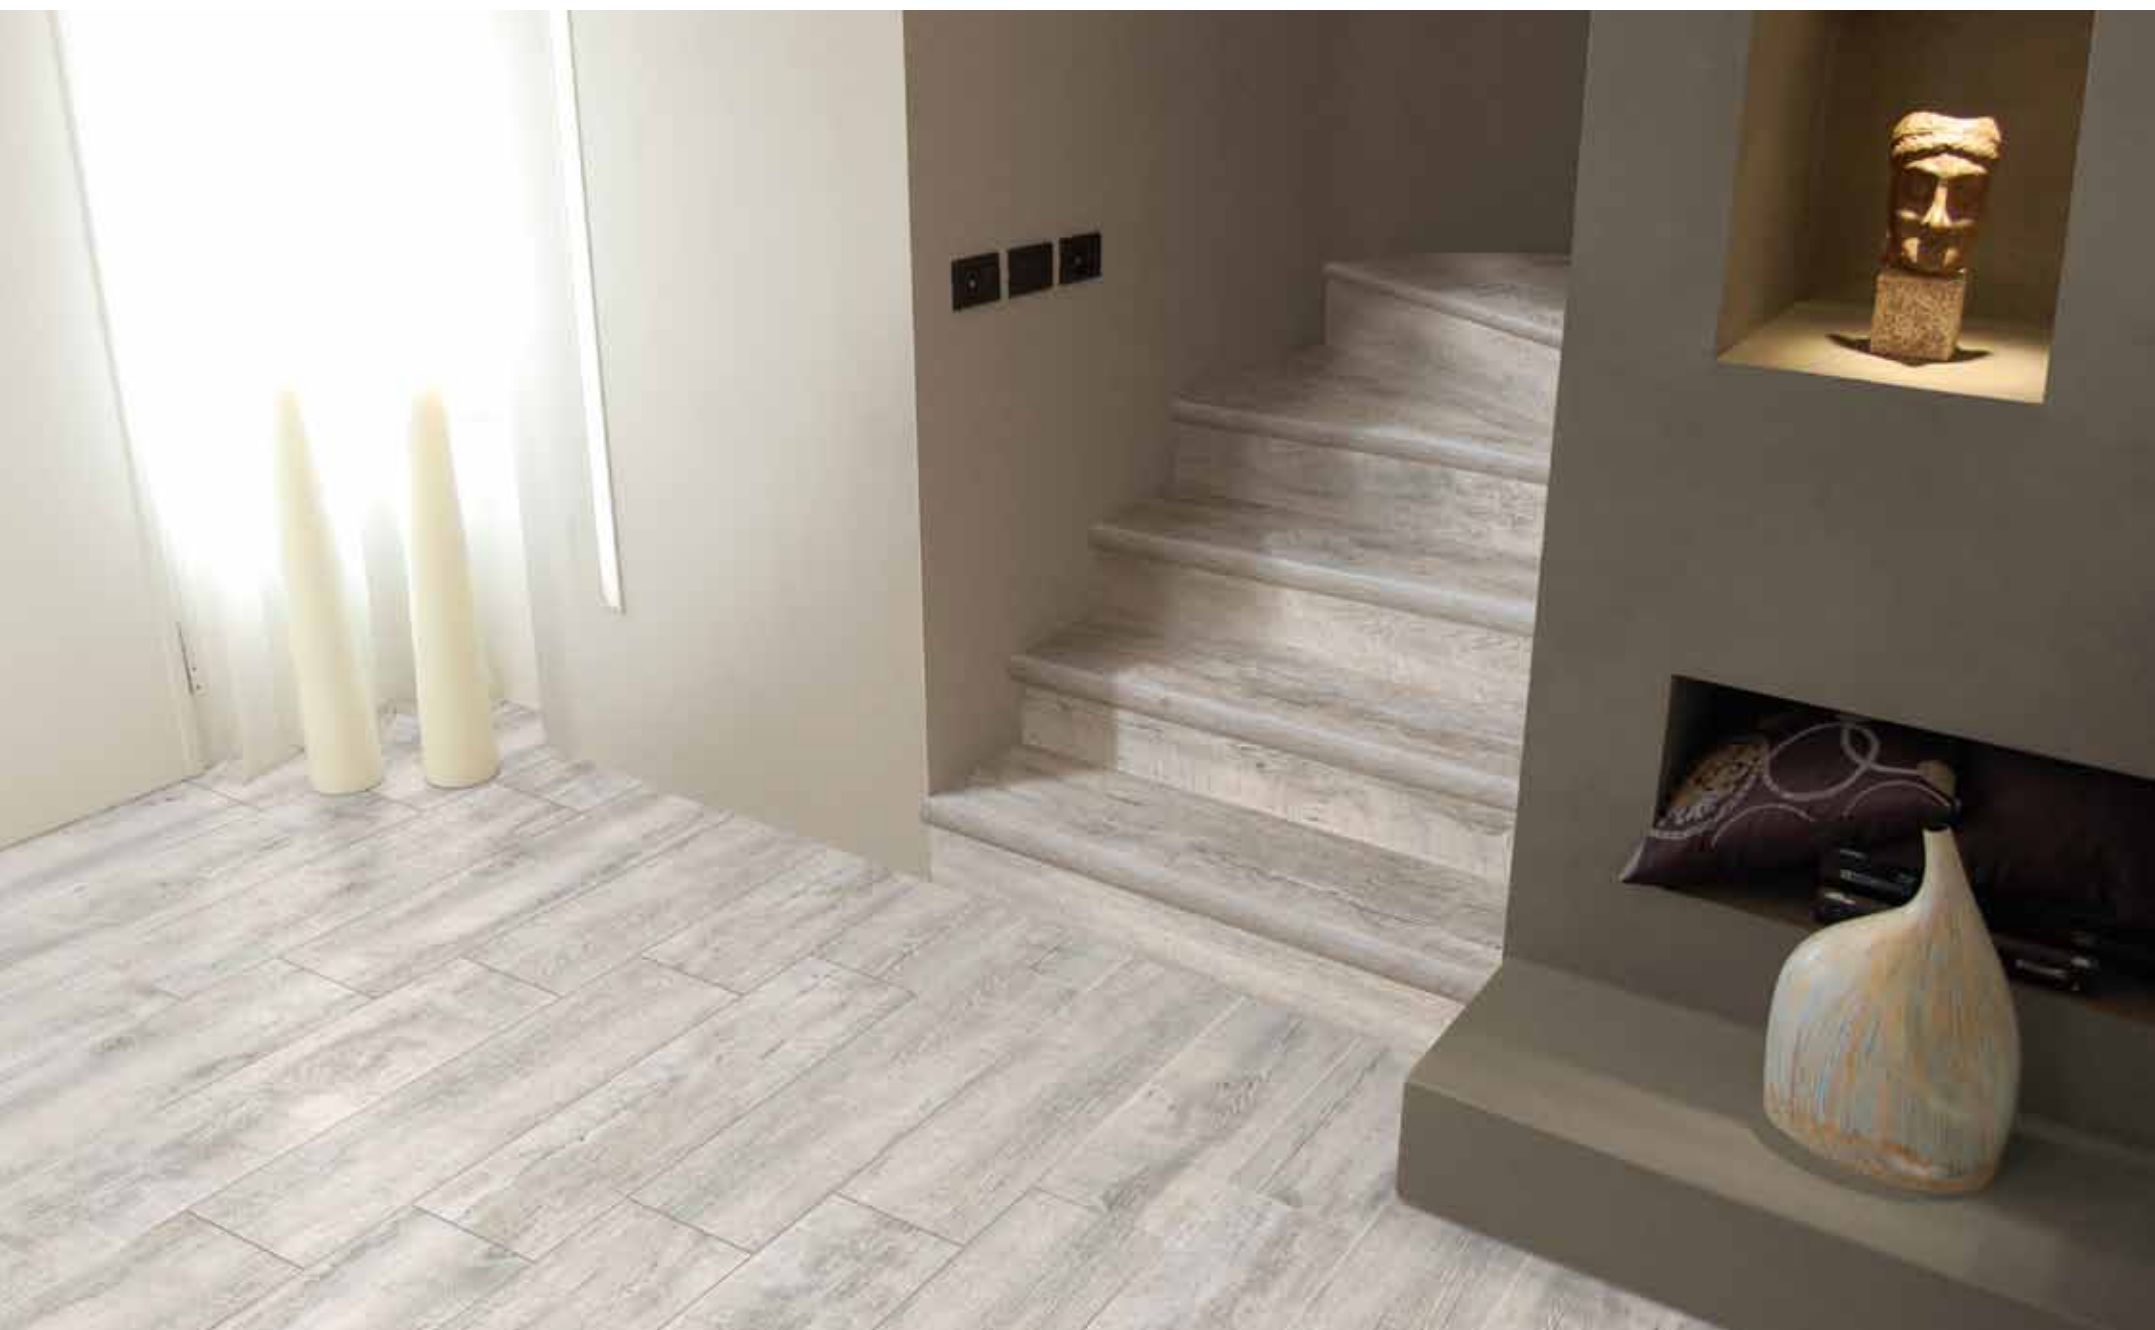

vintage

vintage

Gradone uguale al fondo incollato e stuccato 17x61* **328**

Torello con rete 4x61* **330**

Angolare uguale al fondo destro e sinistro incollato e stuccato 17x61 (2 pz)* **329**

Battiscopa uguale al fondo 7,5x61* **312**

Vintage **222**
Sbiancato 15x61

Vintage **222**
Naturale 15x61

Vintage **222**
Rosato 15x61

Vintage **222**
Grigio 15x60

QUERCE

Rovere 211 Sbiancato 15x61 Rovere 211 Naturale 15x61 Rovere 211 Rosato 15x61 Rovere 211 Grigio 15x61

Battiscopa uguale al fondo 7,5x61* 312

* Pezzi speciali disponibili su tutti i colori

Gradone uguale al fondo incollato e stuccato 17x61* 328

Torello con rete 4x61* 330

Angolare uguale al fondo destro e sinistro incollato e stuccato 17x61 (2 pz)* 329