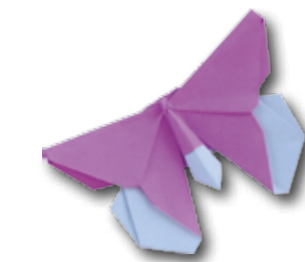

vintage

vintage

Gradone uguale al fondo incollato e stuccato 17x61* **328**

Torello con rete 4x61* **330**

Angolare uguale al fondo destro e sinistro incollato e stuccato 17x61 (2 pz)* **329**

Battiscopa uguale al fondo 7,5x61* **312**